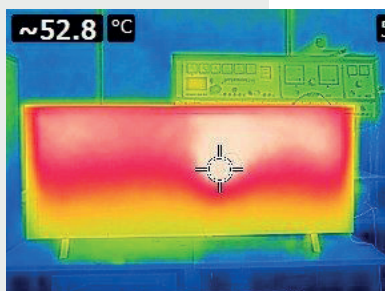

Flächenspeicherheizung TT-KS LT

- **Oberflächentemperatur nur 60°C** sicher, sauber und einfach zu bedienen
- **hochwertige** Materialien **vollständig steuerbar** mittels manueller oder Funk-Steuerung
- nur **70 mm** tief **keine Wartung** erforderlich bei 100% Leistungsfähigkeit
- **Wandbefestigung** standardmäßig
- Laufrollen oder Standfüße als **optionale Extras** erhältlich
- 1,5 m langes Kabel
- Anschluss 220 V~ 50Hz
- **einfache** Installation
- mit **Funkempfänger RF** zur problemlosen Steuerung des Gerätes (optional)

Die moderne Elektroheizung für
Kindergärten
Horte
Schulen
& soziale Einrichtungen

auch als "plus"-Variante mit digitalem Thermostat erhältlich

Oberflächentemperatur bis ca. 60°C

Typenreihe	Leistung [Watt]	Abmessungen [cm]	Schutzklasse
TT-KS 700 S LT	700	38 x 63 x 7	IP 20
TT-KS 1200 S LT	1200	68 x 63 x 7	IP 20
TT-KS 1500 S LT	1500	68 x 63 x 7	IP 20
TT-KS 1800 S LT	1800	98 x 63 x 7	IP 20